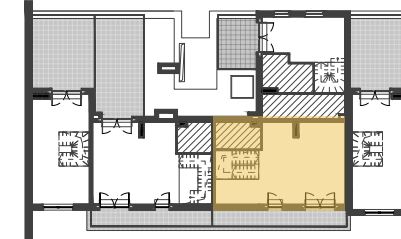

PLAN BUDYNKU-KLATKA K2-POZIOM ANTRESOLI