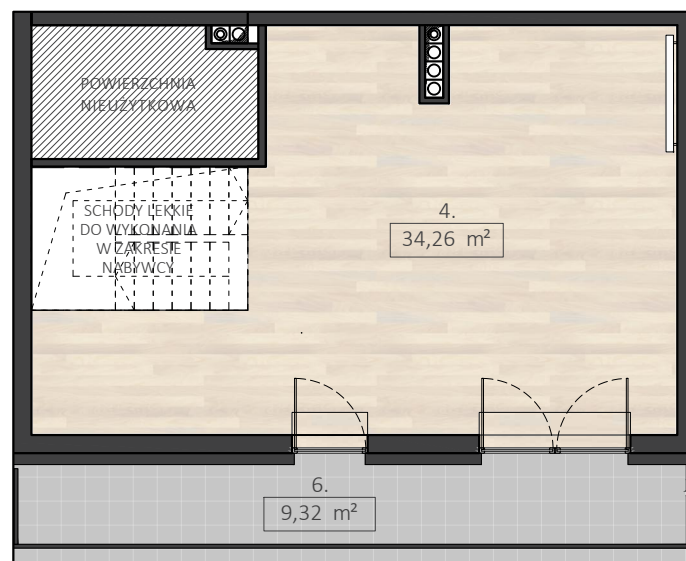

K2/4/4

WROCŁAW, TARNOGAJ, UL. PIĘKNA 66

dewelopART

www.dewelopart.pl

PIĘTRO 4, 1 POKÓJ + ANTRESOLA

| | |
|--------------------------------|----------------------------|
| 1. PRZEDPOKÓJ | 4,08 m ² |
| 2. ŁAZIENKA | 4,75 m ² |
| 3. P. DZIENNY + ANEKS KUCHENNY | 46,67 m ² |
| 4. ANTRESOLA | 34,26 m ² |
| RAZEM | 89,76 m² |

| | |
|-----------|---------------------|
| 5. BALKON | 3,86 m ² |
| 6. TARAS | 9,32 m ² |

* PRZEDSTAWIONA NA RYSUNKU ARANŻACJA MIESZKANIA JEST PRZYKŁADOWA.
** SZCZEGÓLNE USYTUOWANIE PRZYŁĄCZY WOD-KAN., CO, GNIAZD ELEKTRYCZNYCH,
GNIAZD TV, WŁĄCZNIKÓW ŚWIATŁA OKREŚLA PROJEKT WYKONAWCZY

PLAN BUDYNKU - KLATKA K2 - PIĘTRO 4

PLAN BUDYNKU-KLATKA K2-POZIOM ANTRESOLI

0m 1m 2m 3m 4m 5m

----- MIEJSCOWE OBNIŻENIE SUFITU DO 228CM WYSOKOŚCI