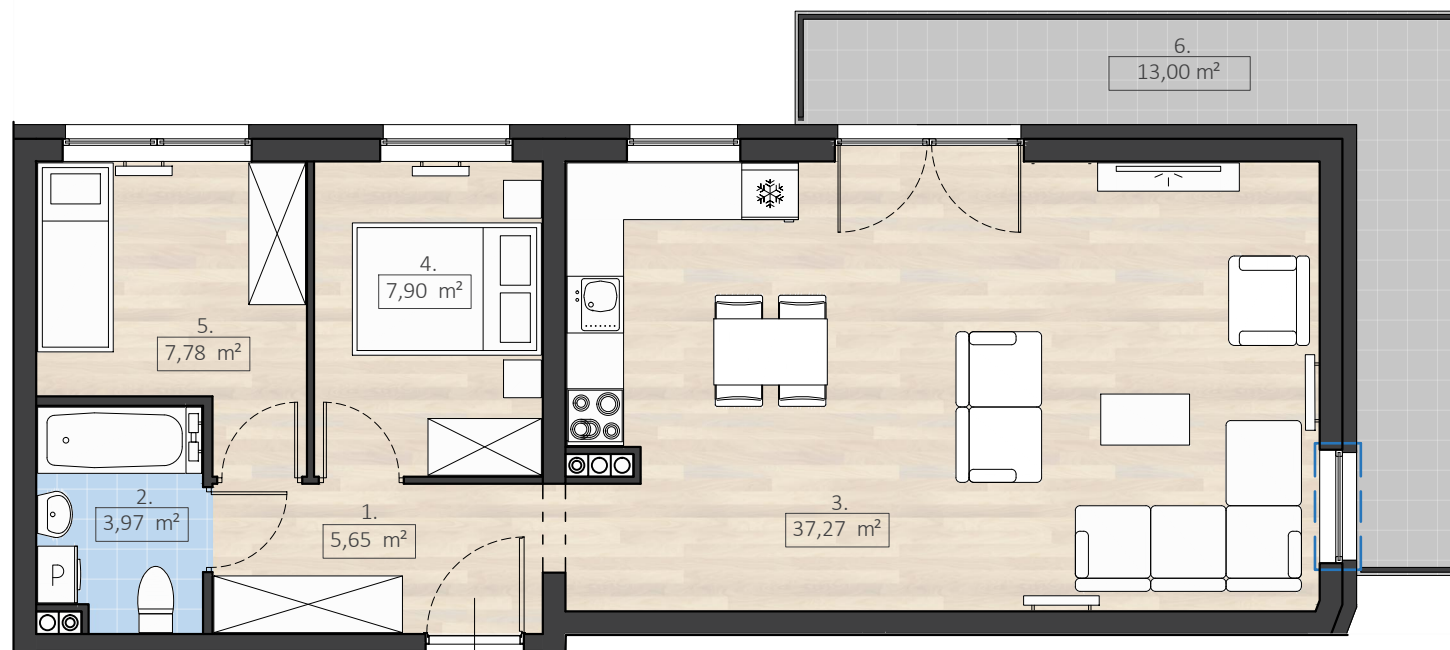

## PIĘTRO 2, 3 POKOJE

1. PRZEDPOKÓJ	5,65 m <sup>2</sup>
2. ŁAZIENKA	3,97 m <sup>2</sup>
3. P. DZIENNY + ANEKS KUCHENNY	37,27 m <sup>2</sup>
4. SYPIALNIA	7,90 m <sup>2</sup>
5. SYPIALNIA	7,78 m <sup>2</sup>

**RAZEM** 62,57 m<sup>2</sup>

6. BALKON 13,00 m<sup>2</sup>

\* PRZEDSTAWIONA NA RYSUNKU ARANŻACJA MIESZKANIA JEST PRZYKŁADOWA.  
\*\* SZCZEGÓLNE USYTUOWANIE PRZYŁĄCZY WOD-KAN., CO, Gniazd elektrycznych, Gniazd TV, WŁĄCZNIKÓW ŚWIATŁA OKREŚLA PROJEKT WYKONAWCZY

PLAN BUDYNKU - KLATKA K3 - PIĘTRO 2 

0m 1m 2m 3m 4m 5m

 OKNO NIEOTWIERALNE FIX  
- - - - - MIEJSCOWE OBNIŻENIE SUFITU DO 228CM WYSOKOŚCI

 **sempre**