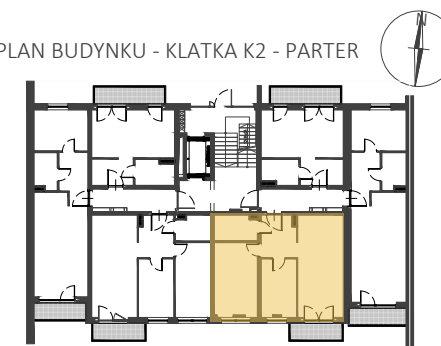

1. PRZEDPOKÓJ	6,31 m²
2. ŁAZIENKA	4,61 m²
3. P. DZIENNY + ANEKS KUCHENNY	20,19 m²
4. SYPIALNIA	8,90 m²
5. SYPIALNIA	13,89 m²

RAZEM 53,90 m²

6. BALKON 3,86 m²

PLAN BUDYNKU - KLATKA K2 - PARTER