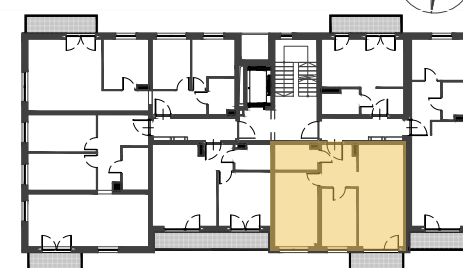

PLAN BUDYNKU - KLATKA K1 - PIĘTRO 1