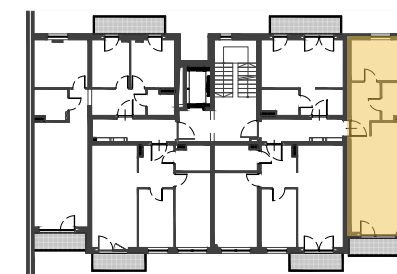

K2/2/4

WROCŁAW, TARNOGAJ, UL. PIĘKNA 66

DEVELOPART

www.dewelopart.pl

PIĘTRO 2, 2 POKOJE

1. PRZEDPOKÓJ	6,07 m²
2. ŁAZIENKA	4,13 m²
3. P. DZIENNY + ANEKS KUCHENNY	26,53 m²
4. SYPIALNIA	10,33 m²

RAZEM 47,06 m²

5. BALKON 4,53 m²

PLAN BUDYNKU - KLATKA K2 - PIĘTRO 2