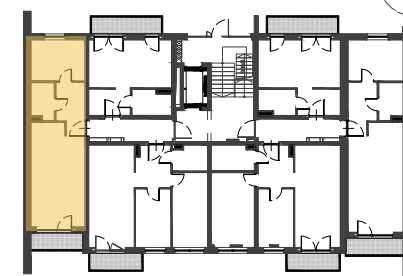

PLAN BUDYNKU - KLATKA K2 - PARTER