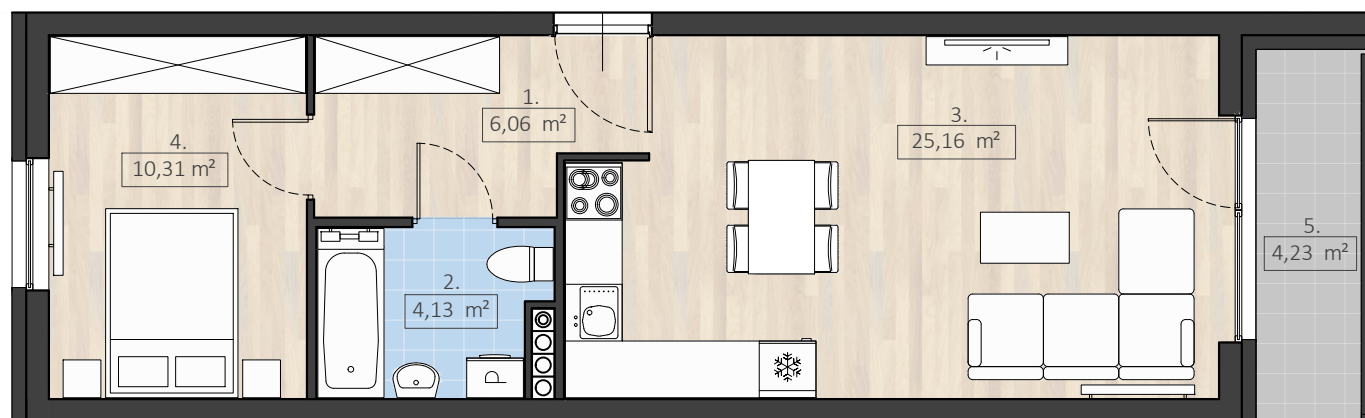

K2/0/2

WROCŁAW, TARNOGAJ, UL. PIĘKNA 66

PARTER, 2 POKOJE

1. PRZEDPOKÓJ	6,06 m²
2. ŁAZIENKA	4,13 m²
3. P. DZIENNY + ANEKS KUCHENNY	25,16 m²
4. SYPIALNIA	10,31 m²

RAZEM 45,66 m²

5. BALKON 4,23 m²