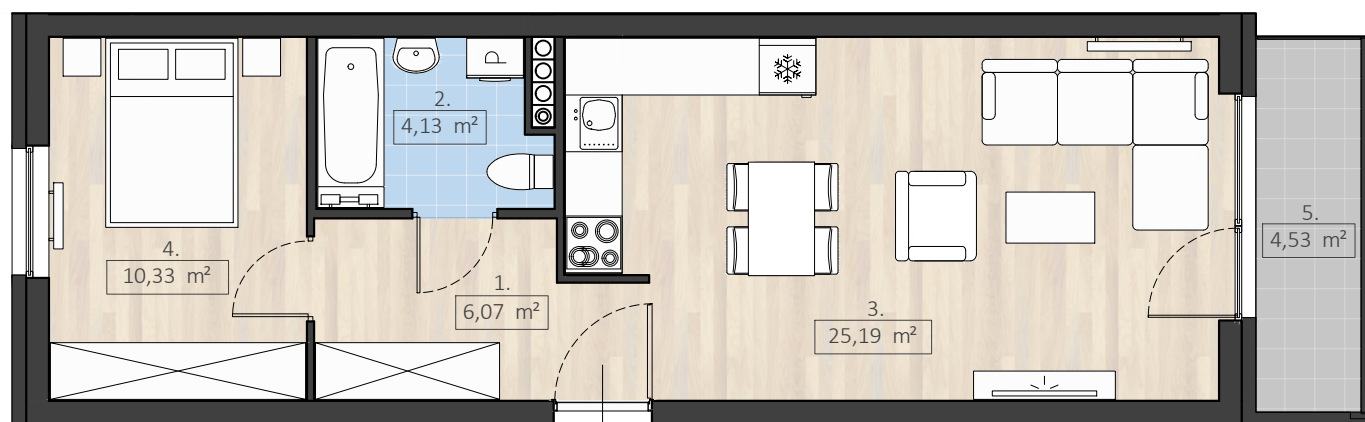

## PIĘTRO 3, 2 POKOJE

1. PRZEDPOKÓJ	6,07 m <sup>2</sup>
2. ŁAZIENKA	4,13 m <sup>2</sup>
3. P. DZIENNY + ANEKS KUCHENNY	25,19 m <sup>2</sup>
4. SYPIALNIA	10,33 m <sup>2</sup>

**RAZEM** 45,72 m<sup>2</sup>

5. BALKON 4,53 m<sup>2</sup>

\* PRZEDSTAWIONA NA RYSUNKU ARANŻACJA MIESZKANIA JEST PRZYKŁADOWA.  
\*\* SZCZEGÓLWE USYTUOWANIE PRZYŁĄCZY WOD-KAN., CO, GNIĄZD ELEKTRYCZNYCH,  
GNIĄZD TV, WŁĄCZNIKÓW ŚWIATŁA OKRESLA PROJEKT WYKONAWCY

PLAN BUDYNKU - KLATKA K1 - PIĘTRO 3

0m 1m 2m 3m 4m 5m