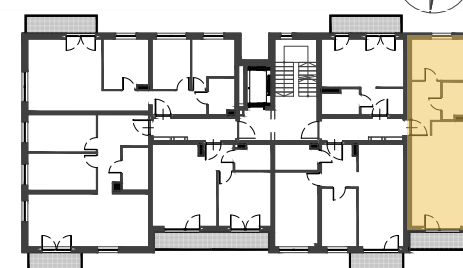

PLAN BUDYNKU - KLATKA K1 - PIĘTRO 3