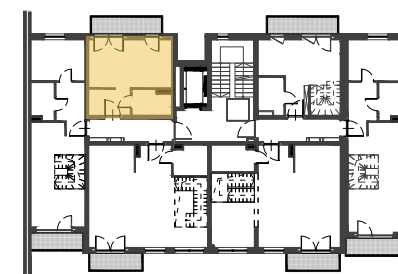

PLAN BUDYNKU - KLATKA K2 - PIĘTRO 4