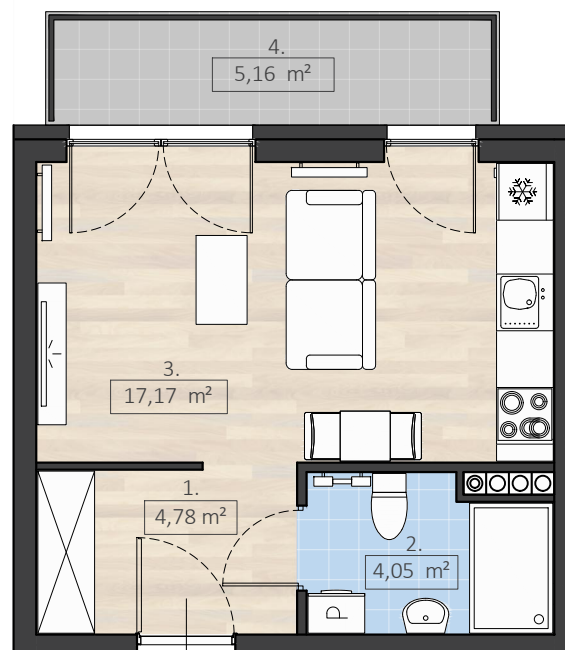

K2/4/1

WROCŁAW, TARNOGAJ, UL. PIĘKNA 66

dewelopART

www.dewelopart.pl

PIĘTRO 4, 1 POKÓJ

1. PRZEDPOKÓJ	4,78 m²
2. ŁAZIENKA	4,05 m²
3. P. DZIENNY + ANEKS KUCHENNY	17,17 m²
RAZEM	26,00 m²
4. BALKON	5,16 m²